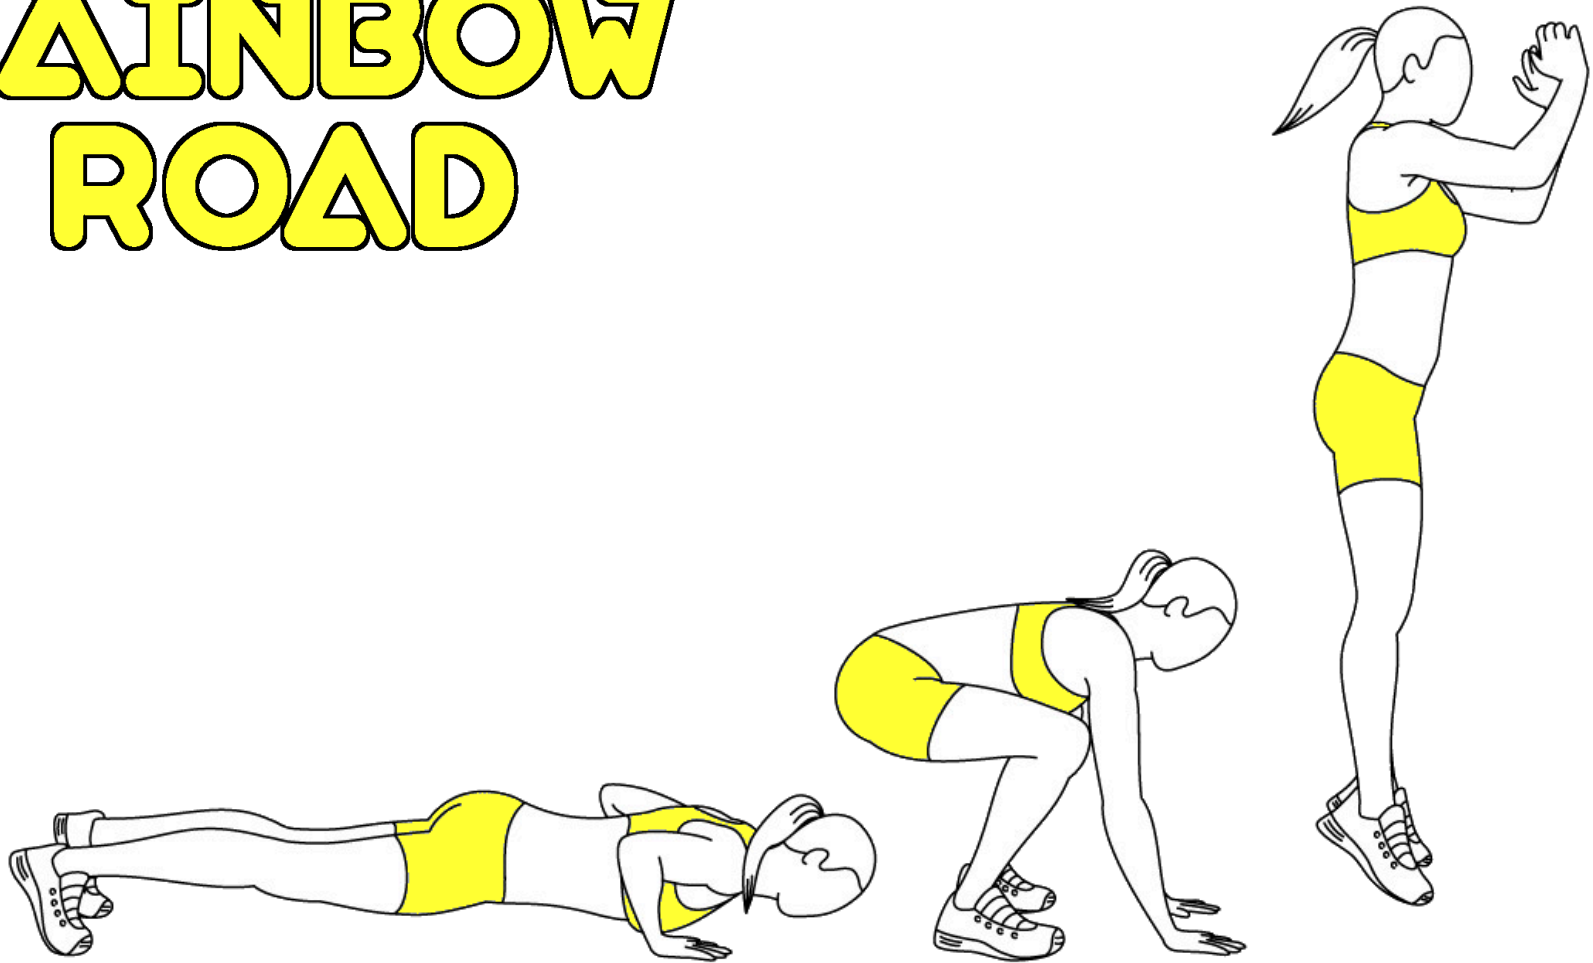

RAINBOW ROAD

BURPIES