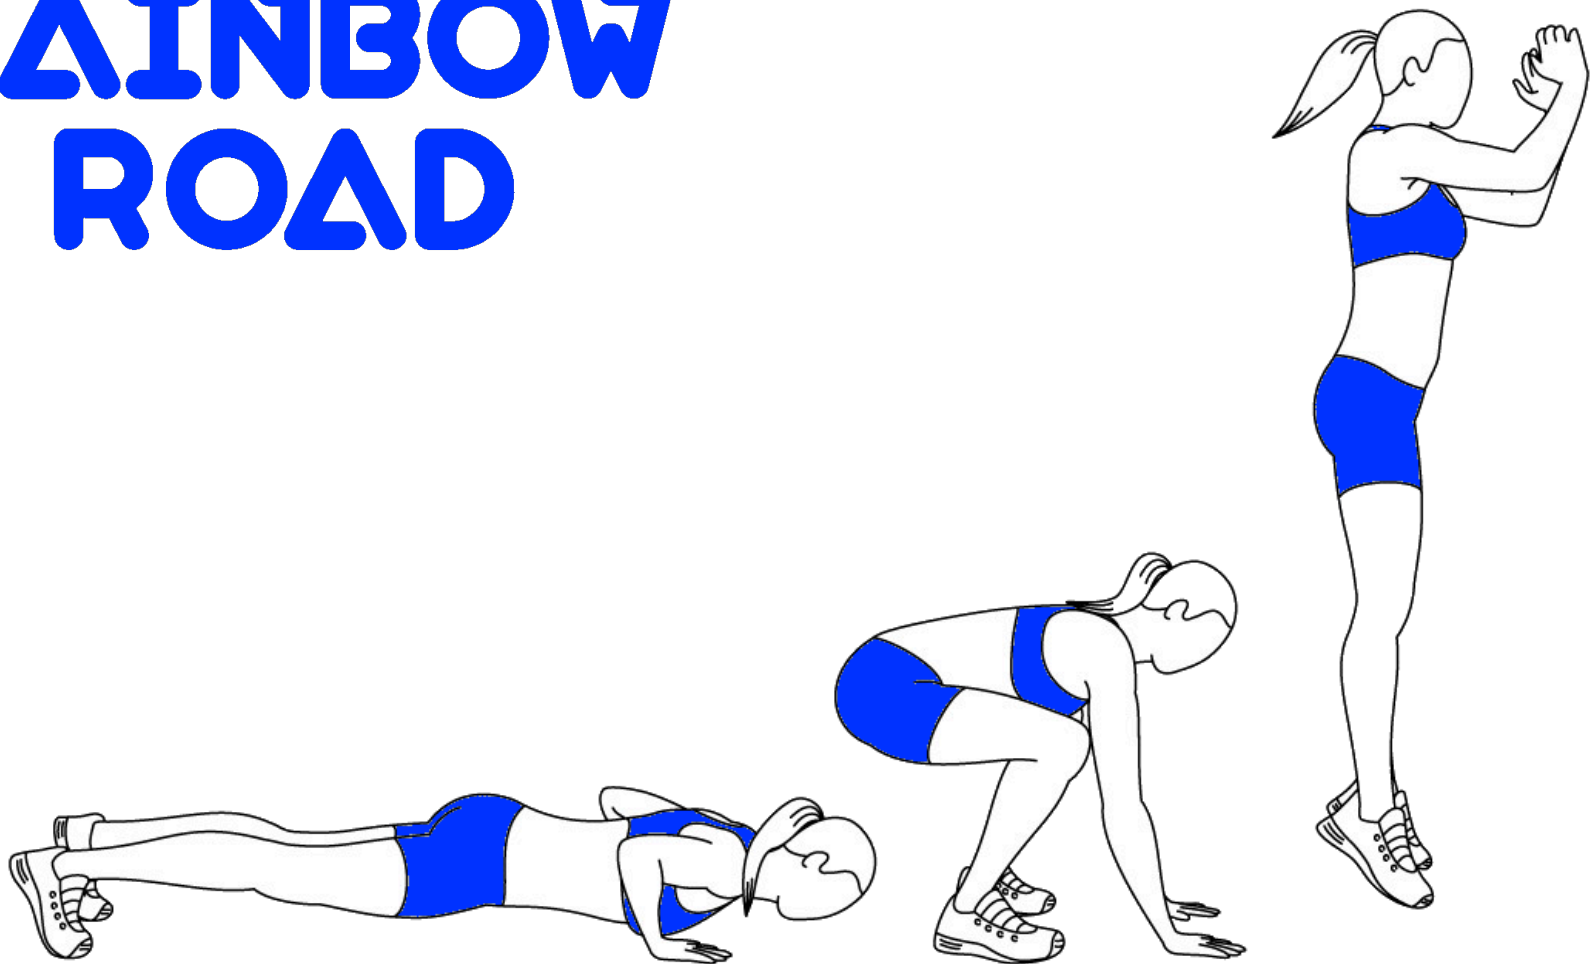

RAINBOW ROAD

BURPIES