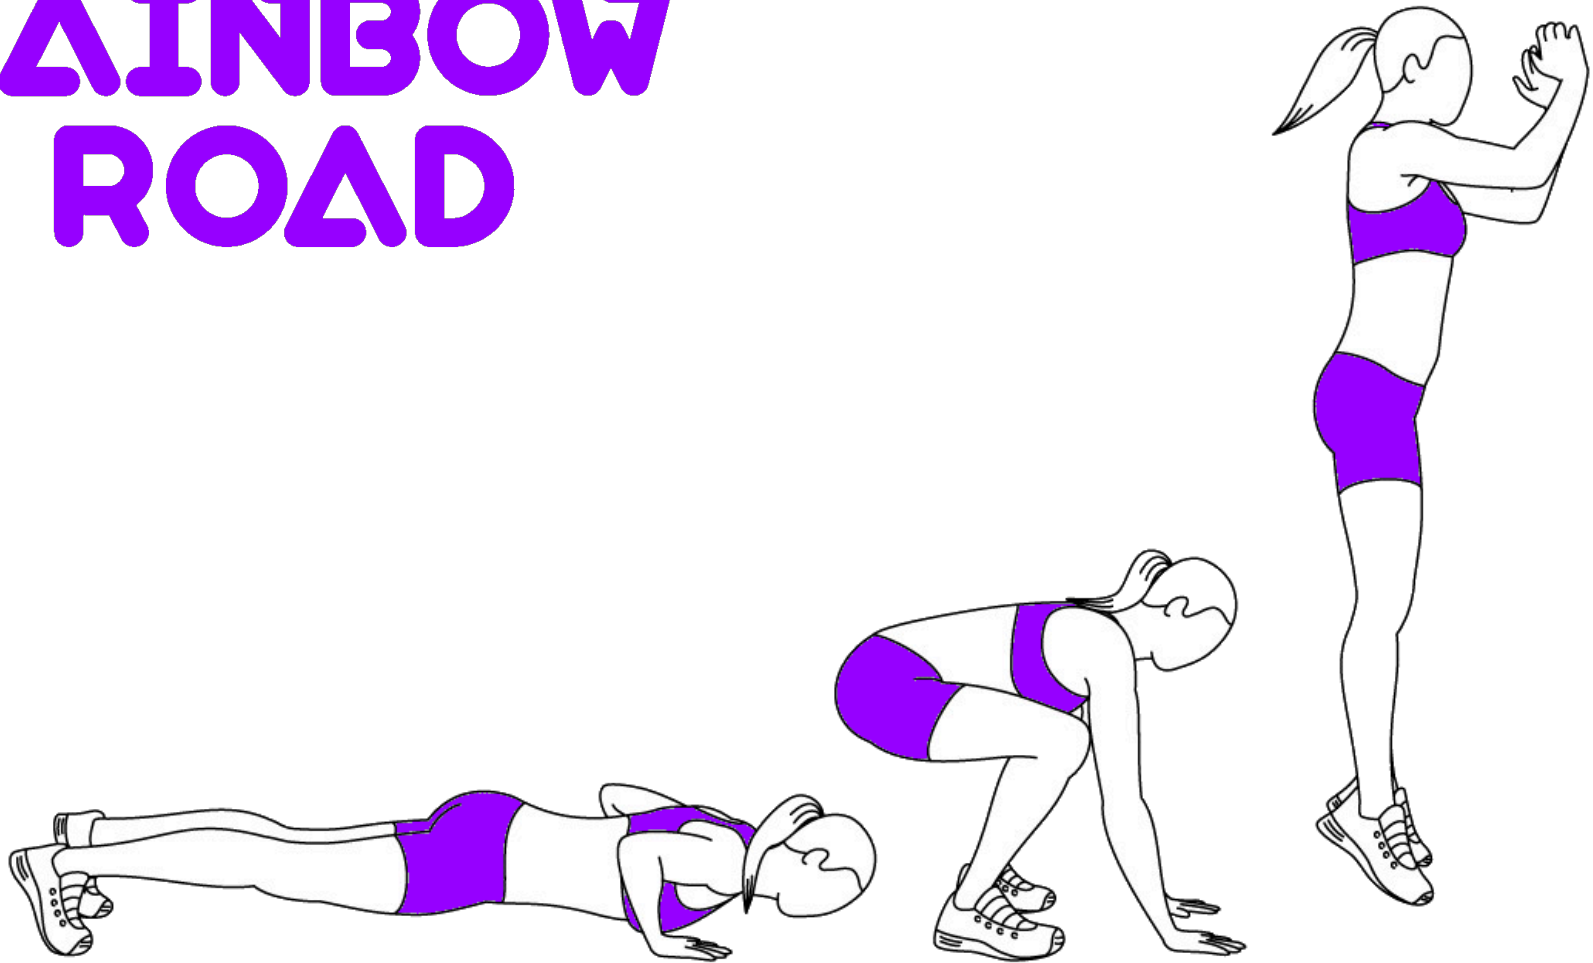

RAINBOW ROAD

BURPIES