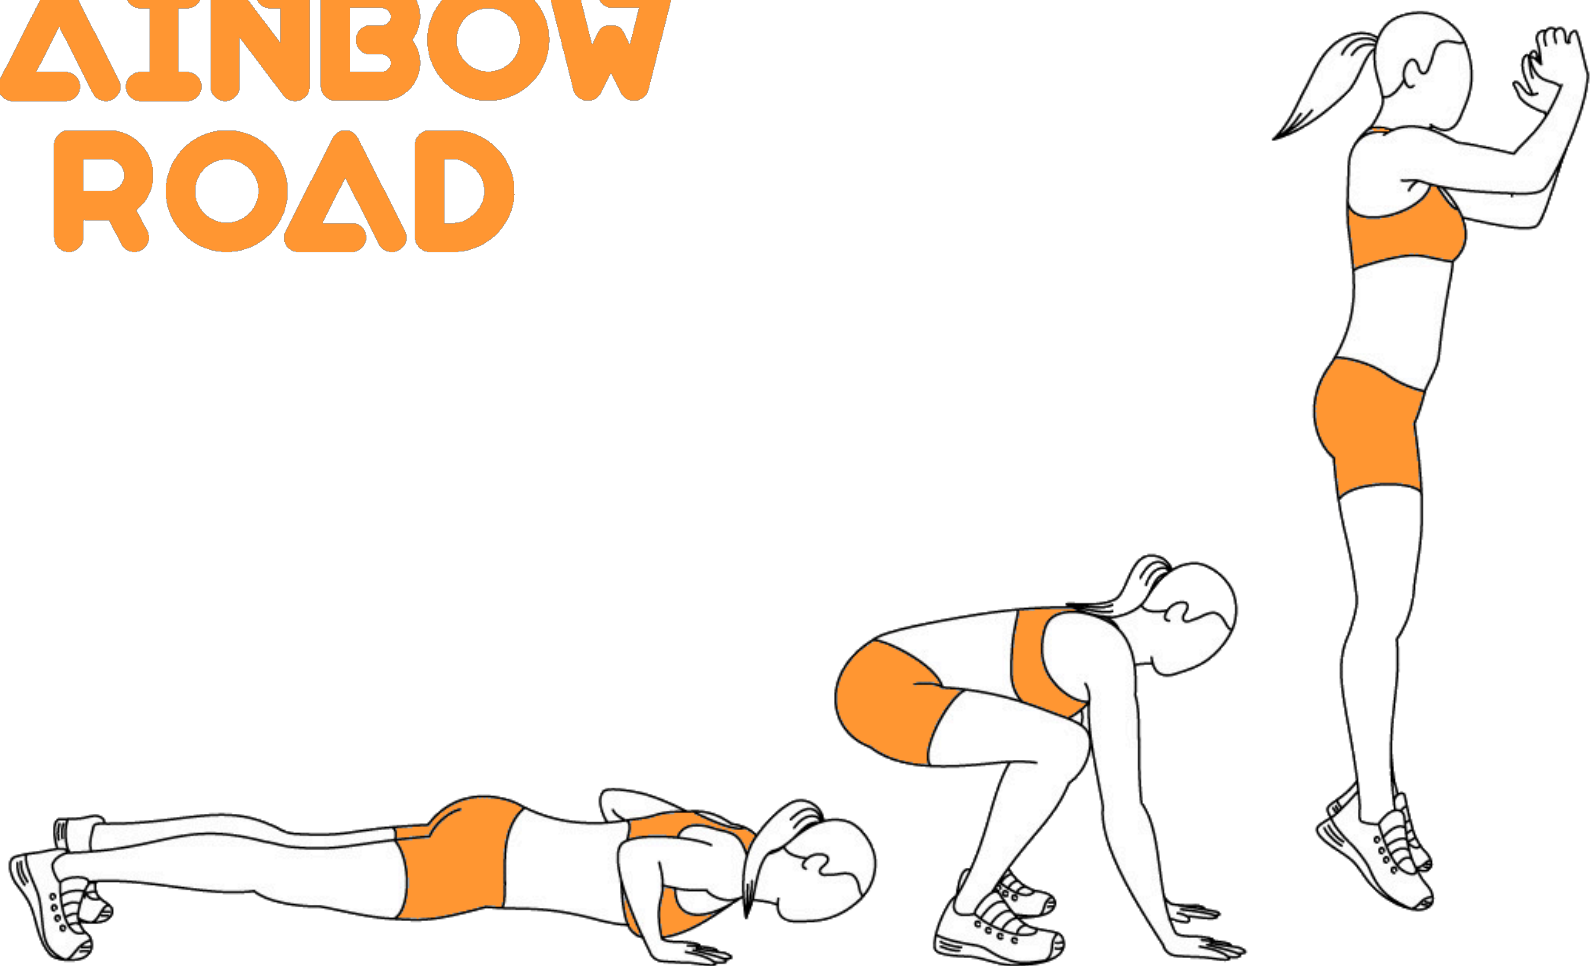

RAINBOW ROAD

BURPIES